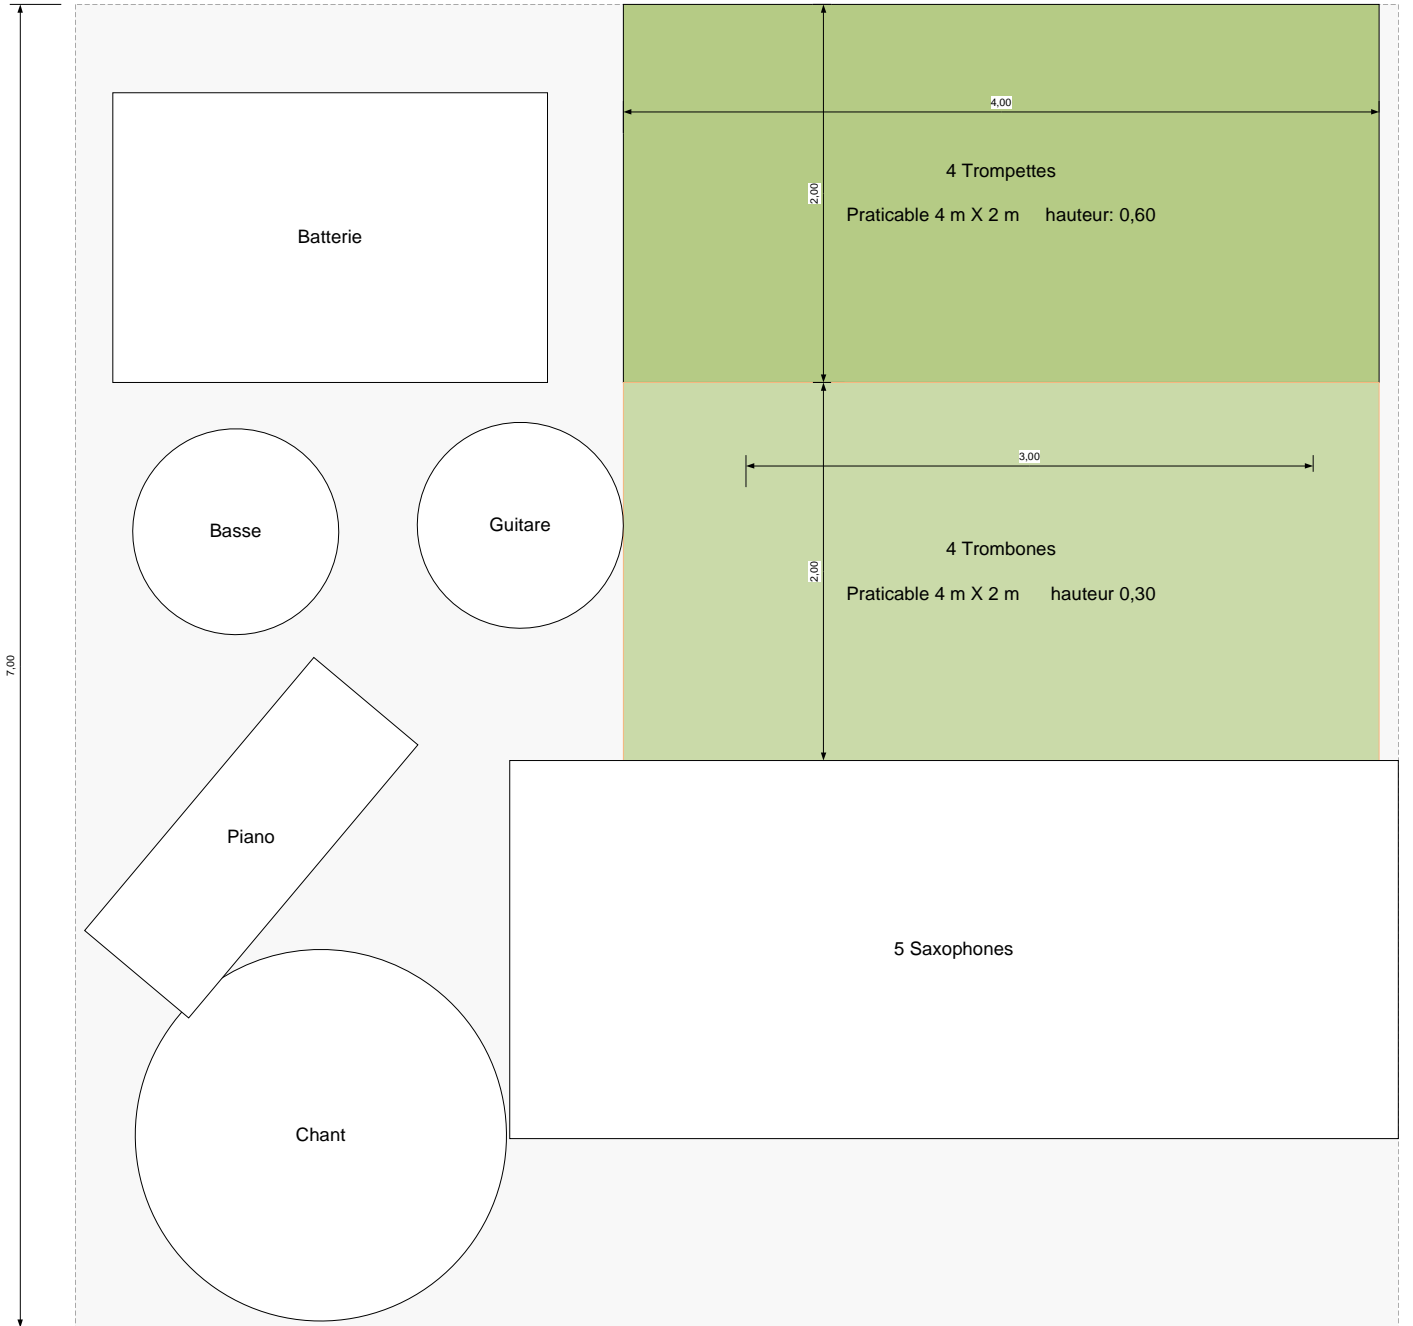

7.00

7.00

Batterie

Basse

Guitare

Piano

Chant

4 Trompettes

Praticable 4 m X 2 m hauteur: 0,60

4 Trombones

Praticable 4 m X 2 m hauteur 0,30

5 Saxophones

4.00

2.00

3.00

2.00